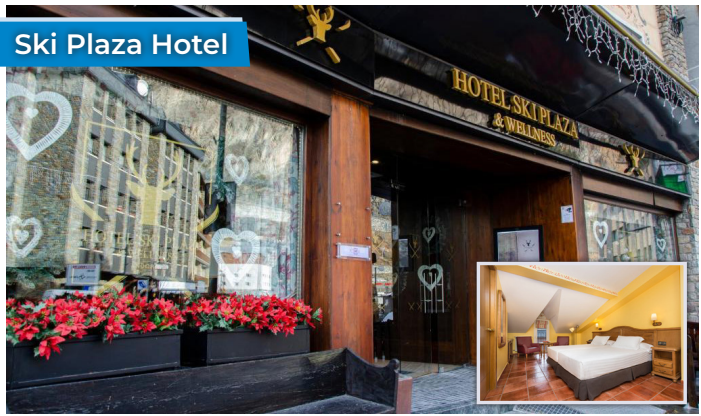

ANDORRA

De 26 Janeiro a 1 Fevereiro de 2025

Llop Gris Hotel

El Tarter

Preço Por Pessoa em Meia Pensão	6 noites
Adulto em Quarto Duplo	1 050 €
Adulto em Quarto Triplo (ocupação 3 adultos)	950 €
Crianças a partilhar quarto com os pais, em Triplo ou Familiar:	
Crianças (dos 5 aos 12 anos)	350 €
Os preços incluem:	
<ul style="list-style-type: none"> • 6 Noites em regime de meia pensão; • 5 Dias de Forfait; • Seguro Neve Plus (PFM - COV); • Iva. 	
Não Incluem:	
<ul style="list-style-type: none"> • Qualquer serviços por nós não mencionado; • Taxas de Estadia, a pagar localmente. 	

Ski Plaza Hotel

Canillo

Preço Por Pessoa em Meia Pensão	6 noites
Adulto em Quarto Duplo	990 €
Adulto em Quarto Triplo (ocupação 3 adultos)	930 €
Criança em Quarto Triplo ou familiar (dos 5 aos 12 anos)	620 €
Os preços incluem:	
<ul style="list-style-type: none"> • 6 Noites de alojamento em regime de meia pensão; • 5 Dias de Forfait; • Seguro Neve Base); • Iva. 	
Não Incluem:	
<ul style="list-style-type: none"> • Qualquer serviços por nós não mencionado; • Taxas de Estadia, a pagar localmente. 	

Sport Hotel

Soldeu

Preço Por Pessoa em Meia Pensão	6 noites
Adulto em Quarto Duplo	1 230 €
Adulto em Quarto Triplo (ocupação 3 adultos)	1 270 €
Os preços incluem:	
<ul style="list-style-type: none"> • 6 Noites de alojamento em regime de meia pensão; • 5 Dias de Forfait); • Seguro Base); • Iva. 	
Não Incluem:	
<ul style="list-style-type: none"> • Qualquer serviços por nós não mencionado; • Taxas de Estadia, a pagar localmente. 	